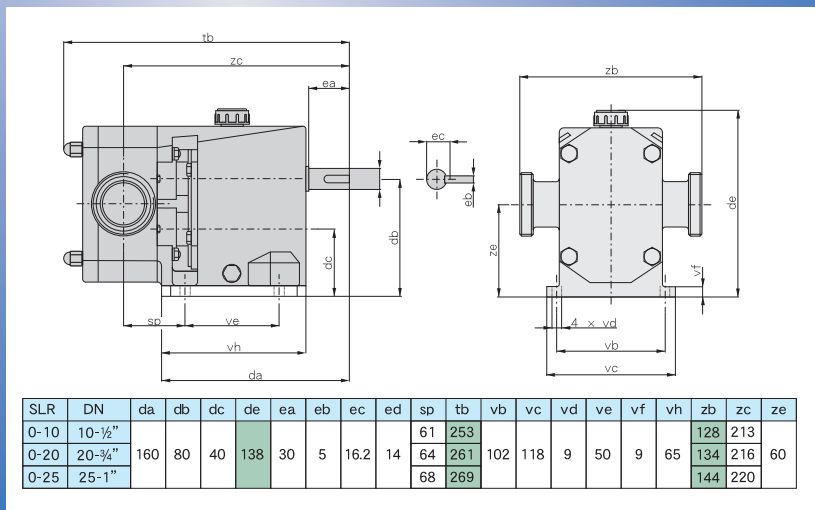

HEAVY DUTY MINI ROTARY PUMPS

ミニは技術、小さな大物

ミニは精度、小さな大物

寸法表

性能表

モデル	理論吐出量 (ℓ/100rpm)	最高吐出圧 (bar)	最高回転数 (rpm)
SLRO-10	1.03	22	1450
SLRO-20	2.1	12	1450
SLRO-25	3	7	950

PUMPS & VALVES SPECIALISTS
NIPPON HOWARD CO.,LTD.